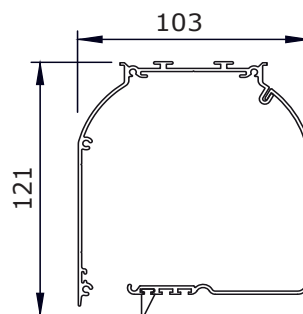

COVERGLASS COVERBOX 105

tubo - tube

Cassonetto da 105 mm.

Sistema a manovella per dimensioni fino a 360 cm di larghezza.

Prodotto in alluminio estruso di altissima qualità.

Opzione con cavi laterali di guida o griglie laterali.

MISURE:

Larghezza max:
360 cm

Altezza max:
380 cm

COLORI: