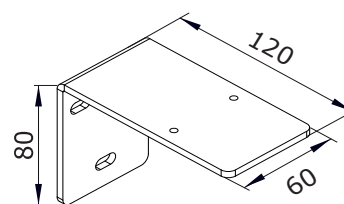

COVERGLASS COVERBOX 105

tubo - tube

Cassonetto da 105 mm.

Sistema a manovella per dimensioni fino a 360 cm di larghezza.

Prodotto in alluminio estruso di altissima qualità.

Opzione con cavi laterali di guida o griglie laterali.

MISURE:

Larghezza max:
360 cm

Altezza max:
380 cm

COLORI: