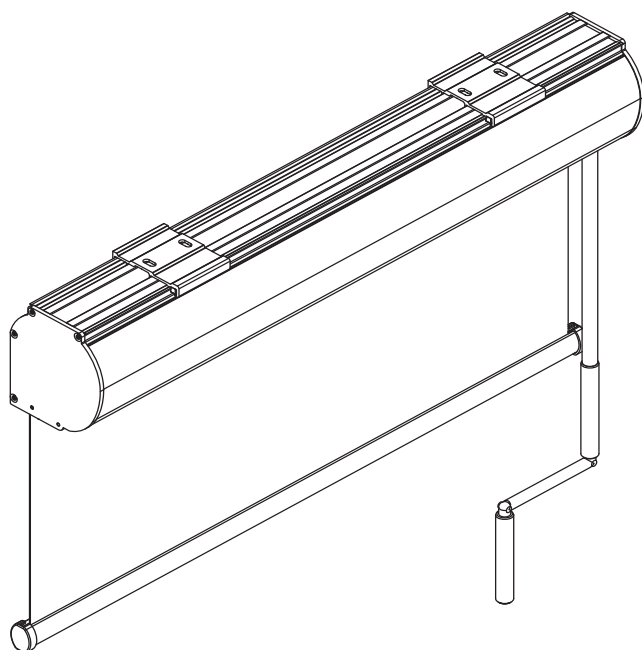

COVERGLASS COVERBOX 105

tubo - tube

Cassonetto da 105 mm.

Sistema a manovella per dimensioni fino a 360 cm di larghezza.

Prodotto in alluminio estruso di altissima qualità.

Opzione con cavi laterali di guida o griglie laterali.

MISURE:

Larghezza max:
360 cm

Altezza max:
380 cm

COLORI: