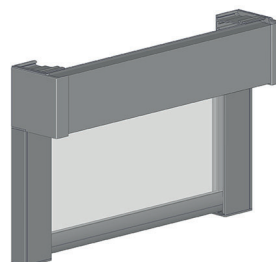

COVERGLASS COVERBOX 75

Relazione

1.1

Opzioni

Guide laterali in alluminio

Cassonetto nascosto di dimensione ridotte.

Sistema a catena diretta con molla di compensazione per dimensioni fino a 160 cm di larghezza.

Prodotto in alluminio estruso di altissima qualità.

Parte frontale di forma quadrata. Uscita catena in materiale gommato che lo rende molto silenzioso.

Copertura massima del tessuto sul meccanismo.

Guide laterali opzionali.

MISURE:

Larghezza max:

160 cm

Altezza max:

220 cm

COLORI:

	Calotta	Staffe	Totale
Catena	-17.5 mm	-20 mm	-37.5 mm
Motore Bat.	-17.5 mm	-18.5 mm	-36 mm