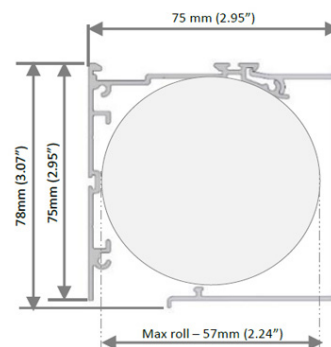

COVERGLASS COVERBOX 75

Relazione

1.1

Opzioni

Guide laterali in alluminio

Cassonetto nascosto di dimensione ridotte.

Sistema a catena diretta con molla di compensazione per dimensioni fino a 160 cm di larghezza.

Prodotto in alluminio estruso di altissima qualità.

Parte frontale di forma quadrata. Uscita catena in materiale gommato che lo rende molto silenzioso.

Copertura massima del tessuto sul meccanismo.

Guide laterali opzionali.

MISURE:

Larghezza max:

160 cm

Altezza max:

220 cm

COLORI:

	Calotta	Staffe	Totale
Catena	-17.5 mm	-20 mm	-37.5 mm
Motore Bat.	-17.5 mm	-18.5 mm	-36 mm