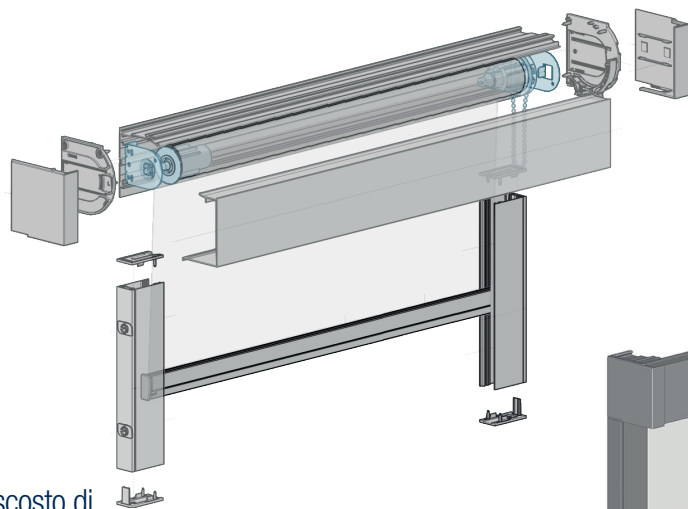

COVERGLASS COVERBOX 75

Relazione

1.1

Opzioni

Guide laterali in alluminio

Cassonetto nascosto di dimensione ridotte.

Sistema a catena diretta con molla di compensazione per dimensioni fino a 160 cm di larghezza.

Prodotto in alluminio estruso di altissima qualità.

Parte frontale di forma quadrata. Uscita catena in materiale gommato che lo rende molto silenzioso.

Copertura massima del tessuto sul meccanismo.

Guide laterali opzionali.

MISURE:

Larghezza max:

160 cm

Altezza max:

220 cm

COLORI:

	Calotta	Staffe	Totale
Catena	-17.5 mm	-20 mm	-37.5 mm
Motore Bat.	-17.5 mm	-18.5 mm	-36 mm