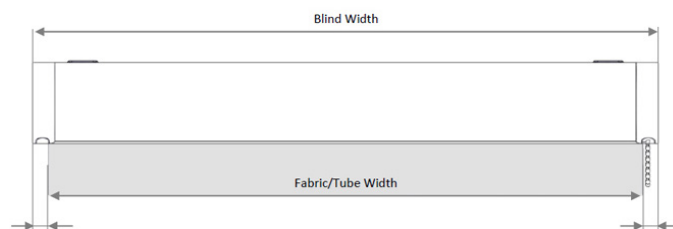

COVERGLASS COVERBOX 75

Relazione

1.1

Opzioni

Guide laterali in alluminio

Cassonetto nascosto di dimensione ridotte.

Sistema a catena diretta con molla di compensazione per dimensioni fino a 160 cm di larghezza.

Prodotto in alluminio estruso di altissima qualità.

Parte frontale di forma quadrata. Uscita catena in materiale gommato che lo rende molto silenzioso.

Copertura massima del tessuto sul meccanismo.

Guide laterali opzionali.

MISURE:

Larghezza max:

160 cm

Altezza max:

220 cm

COLORI:

	Calotta	Staffe	Totale
Catena	-17.5 mm	-20 mm	-37.5 mm
Motore Bat.	-17.5 mm	-18.5 mm	-36 mm