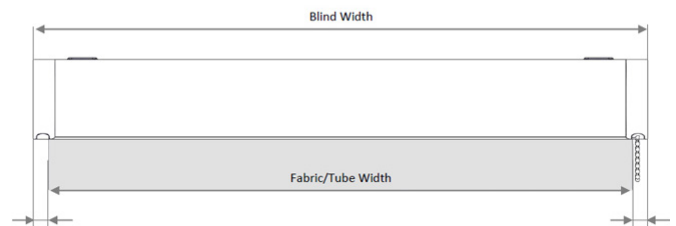

# COVERGLASS COVERBOX 90

Relazione

1.3

Cassonetto da 90 mm con frontale di forma quadrata.

**Sistema a catena diretta con molla per dimensioni fino a 240 cm di larghezza.**

Prodotto in alluminio estruso di altissima qualità.

**Avvolgimento del tessuto fino a 77 mm.**

Uscita catena in materiale gommato che lo rende molto silenzioso.

**Copertura massima del tessuto sul meccanismo.**

Opzione di cavo e guide laterali.

### MISURE:

**Larghezza max:**

**240 cm**

**Altezza max:**

**300 cm**

### COLORI:

	Calotta	Staffe	Totale
Catena	-17.5 mm	-20 mm	-37.5 mm
Motore Bat.	-17.5 mm	-18.5 mm	-36 mm
Motore	-18.5 mm	- 26 mm	-44.5 mm