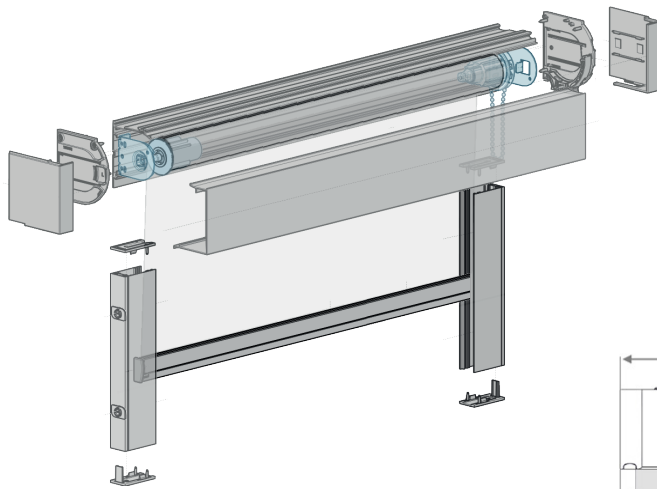

# COVERGLASS COVERBOX 90

Relazione

1.3

Cassonetto da 90 mm con frontale di forma quadrata.

**Sistema a catena diretta con molla per dimensioni fino a 240 cm di larghezza.**

Prodotto in alluminio estruso di altissima qualità.

**Avvolgimento del tessuto fino a 77 mm.**

Uscita catena in materiale gommato che lo rende molto silenzioso.

**Copertura massima del tessuto sul meccanismo.**

Opzione di cavo e guide laterali.

### MISURE:

**Larghezza max:**

**240 cm**

**Altezza max:**

**300 cm**

### COLORI:

	Calotta	Staffe	Totale
Catena	-17.5 mm	-20 mm	-37.5 mm
Motore Bat.	-17.5 mm	-18.5 mm	-36 mm
Motore	-18.5 mm	- 26 mm	-44.5 mm