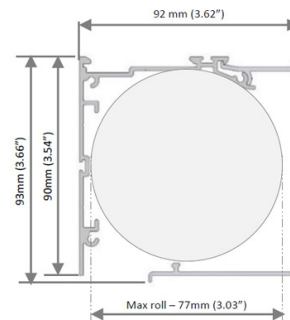

# COVERGLASS COVERBOX 90

Relazione

1.3

Cassonetto da 90 mm con frontale di forma quadrata.

**Sistema a catena diretta con molla per dimensioni fino a 240 cm di larghezza.**

Prodotto in alluminio estruso di altissima qualità.

**Avvolgimento del tessuto fino a 77 mm.**

Uscita catena in materiale gommato che lo rende molto silenzioso.

**Copertura massima del tessuto sul meccanismo.**

Opzione di cavo e guide laterali.

### MISURE:

**Larghezza max:**

**240 cm**

**Altezza max:**

**300 cm**

### COLORI:

	Calotta	Staffe	Totale
Catena	-17.5 mm	-20 mm	-37.5 mm
Motore Bat.	-17.5 mm	-18.5 mm	-36 mm
Motore	-18.5 mm	- 26 mm	-44.5 mm