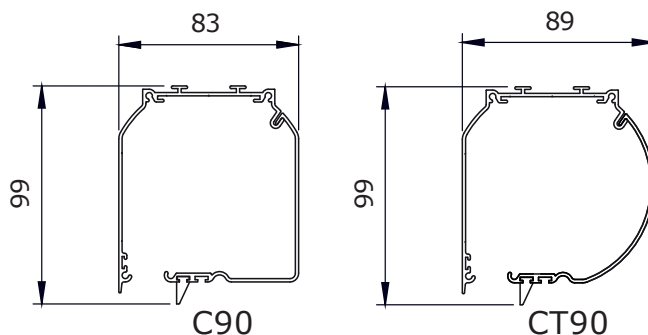

COVERGLASS DUOBOX

Doppio cassetto per applicazione interna, verticale o inclinata. Può essere usato verticalmente per finestre con azionamento invertito (dal basso verso l'alto).

Azionamento con motore meccanico.

Cassonetti e guide laterali in alluminio estruso.

Il tessuto è borchiato all'interno della guida durante lo scorrimento.

Il nastro di tensione si nasconde nelle guide laterali per una finitura estetica e funzionale.

MISURE:

Larghezza max:

160 cm

Altezza max:

250 cm

COLORI:

Per misure più grandi o per azionamento a manovella, contattare il nostro dipartimento commerciale.