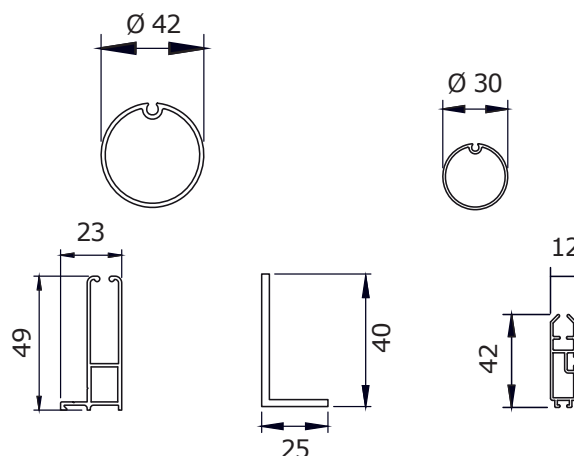

Cassonetti e guide laterali in alluminio estruso.

Il tessuto è borchiato all'interno della guida durante lo scorrimento.

Il nastro di tensione si nasconde nelle guide laterali per una finitura estetica e funzionale.

MISURE:

Larghezza max:

160 cm

Altezza max:

250 cm

COLORI:

Per misure più grandi o per azionamento a manovella, contattare il nostro dipartimento commerciale.