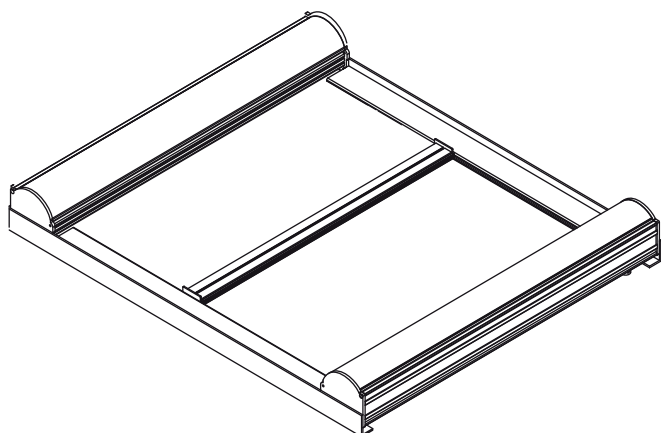

COVERGLASS DUOBOX

Doppio cassetto per applicazione interna, verticale o inclinata. Può essere usato verticalmente per finestre con azionamento invertito (dal basso verso l'alto).

Azionamento con motore meccanico.

Cassonetti e guide laterali in alluminio estruso.

Il tessuto è borchiato all'interno della guida durante lo scorrimento.

Il nastro di tensione si nasconde nelle guide laterali per una finitura estetica e funzionale.

MISURE:

Larghezza max:

160 cm

Altezza max:

250 cm

COLORI:

Per misure più grandi o per azionamento a manovella, contattare il nostro dipartimento commerciale.